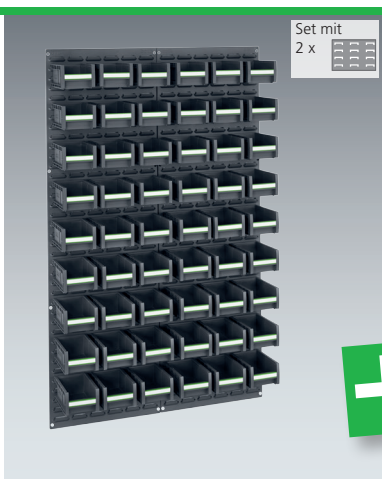

perfo Schlitzplatten mit 54 bottBoxen

Art.-Nr. 140 30 199.19

Set mit 2 x

perfo Schlitzplatten-Set bestehend aus: 2 Platten und 54 bottBoxen

Abmessungen B x T x H mm	Anzahl bottBoxen	Artikel-Nr.	Preis €*
914 x 213 x 1486	54 x M2 (B 130 x T 198 x H 90 mm)	14030199.19	249,00

Sie erhalten bei Kauf eines perfo Schlitzplatten-Sets einen Werkstattplaner gratis dazu!

Zum Bestellformular

Bott GmbH & Co. KG · Bahnstraße 17 · 74405 Gaildorf, Germany · info@bott.de

Ihren Ansprechpartner vor Ort finden Sie auf www.bott.de/kontakt